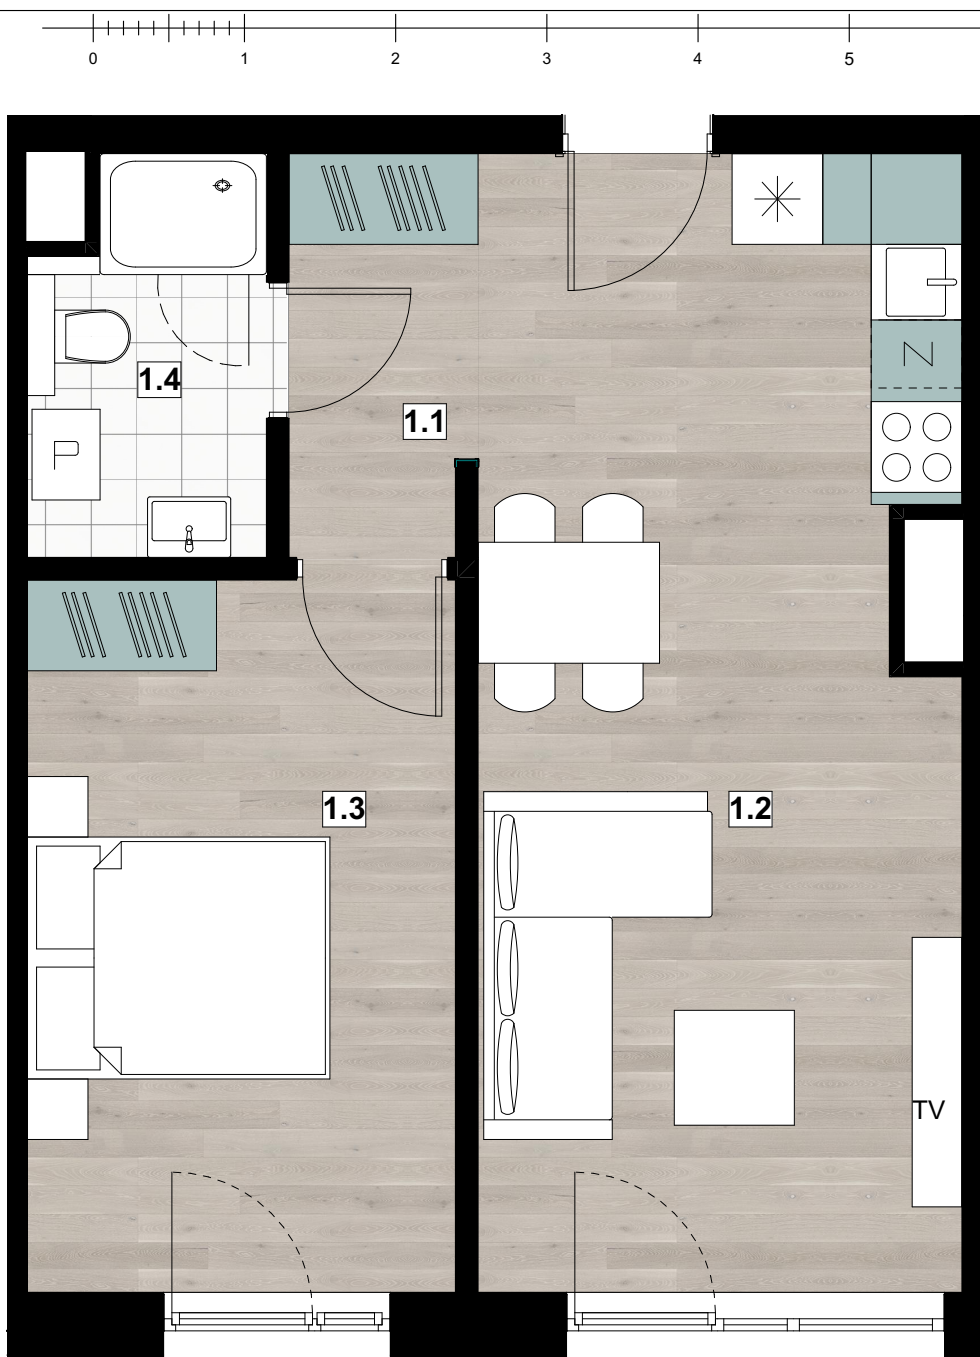

Mieszkanie Nr MK2.1

MK2.1		
l.p.	nazwa	pow.
1.1	przedpokój	3,24 m ²
1.2	pok. dzienny/aneks kuch.	23,55 m ²
1.3	pokój	13,33 m ²
1.4	łazienka	3,89 m ²
razem		44,01m ²

Ogródek 18,83m²

Ogródek
18,83m²

ULICA MORSKA